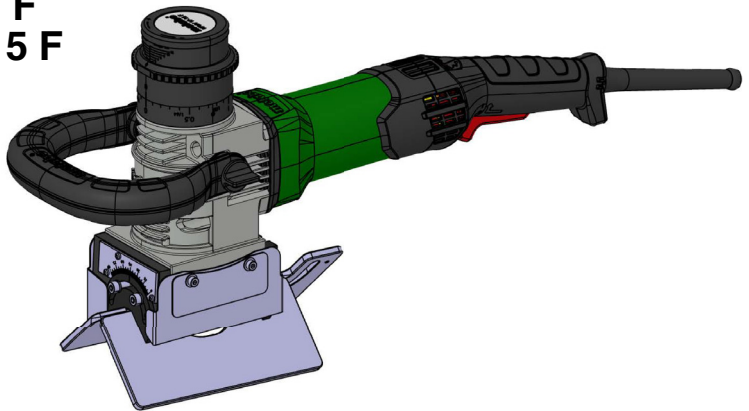

KFMV 17-15 F KFMVP 17-15 F

- de** KFM 17-15 F: Möglichkeit zum Drehen der Grundplatte - Umbauanleitung
- en** KFM 17-15 F: Possibility for rotating the base plate - conversion instructions
- fr** KFM 17-15 F : possibilité de retourner la plaque de base guidage - instructions de transformation
- nl** KFM 17-15 F: Mogelijkheid om de basisplaat te draaien - Ombouwhandleiding
- it** KFM 17-15 F: possibilità di girare la piastra di base - istruzioni di modifica
- es** KFM 17-15 F: Posibilidad de girar la placa base - Manual de reconversión
- pt** KFM 17-15 F: possibilidade de rodar a placa base - Manual de conversão
- sv** KFM 17-15 F: Möjlighet att rotera bottenplattan - ombyggnadsanvisning
- fi** KFM 17-15 F: Ohjaukskiskon kääntämisen

- no** KFM 17-15 F: Her kan føreskinner bunnplaten - ombyggingsanvisning
- da** KFM 17-15 F: Mulighed for drejning af bundpladen - Ombygningsvejledning
- pl** KFM 17-15 F: możliwość obracania prowadnicy podstawy - instrukcja przezbrajania
- el** KFM 17-15 F: Δυνατότητα περιστροφής της πλάκας βάσης - Οδηγία μετατροπής
- hu** KFM 17-15 F: Lehetőség az alaplap elforgatására - átszerelési útmutató
- ru** KFM 17-15 F: возможность вращения направляющей - руководство по модификации
- uk** KFM 17-15 F: Можливість повороту Опорна плита - інструкція з переобладнання